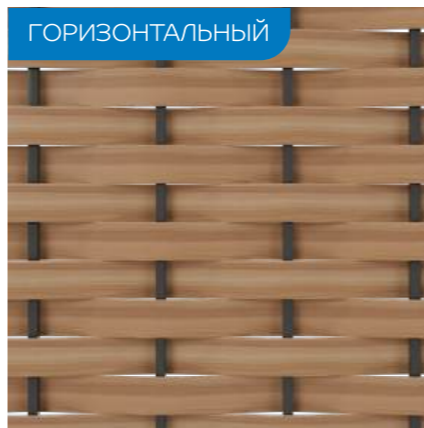

150 мм

85 мм

Ламель КУБАНЬ 150

Ламель КУБАНЬ 85

! Все планки производятся длиной 2/ 2,5/ 3 метра

ВАРИАНТЫ МОНТАЖА

ГОРИЗОНТАЛЬНЫЙ

ВЕРТИКАЛЬНЫЙ